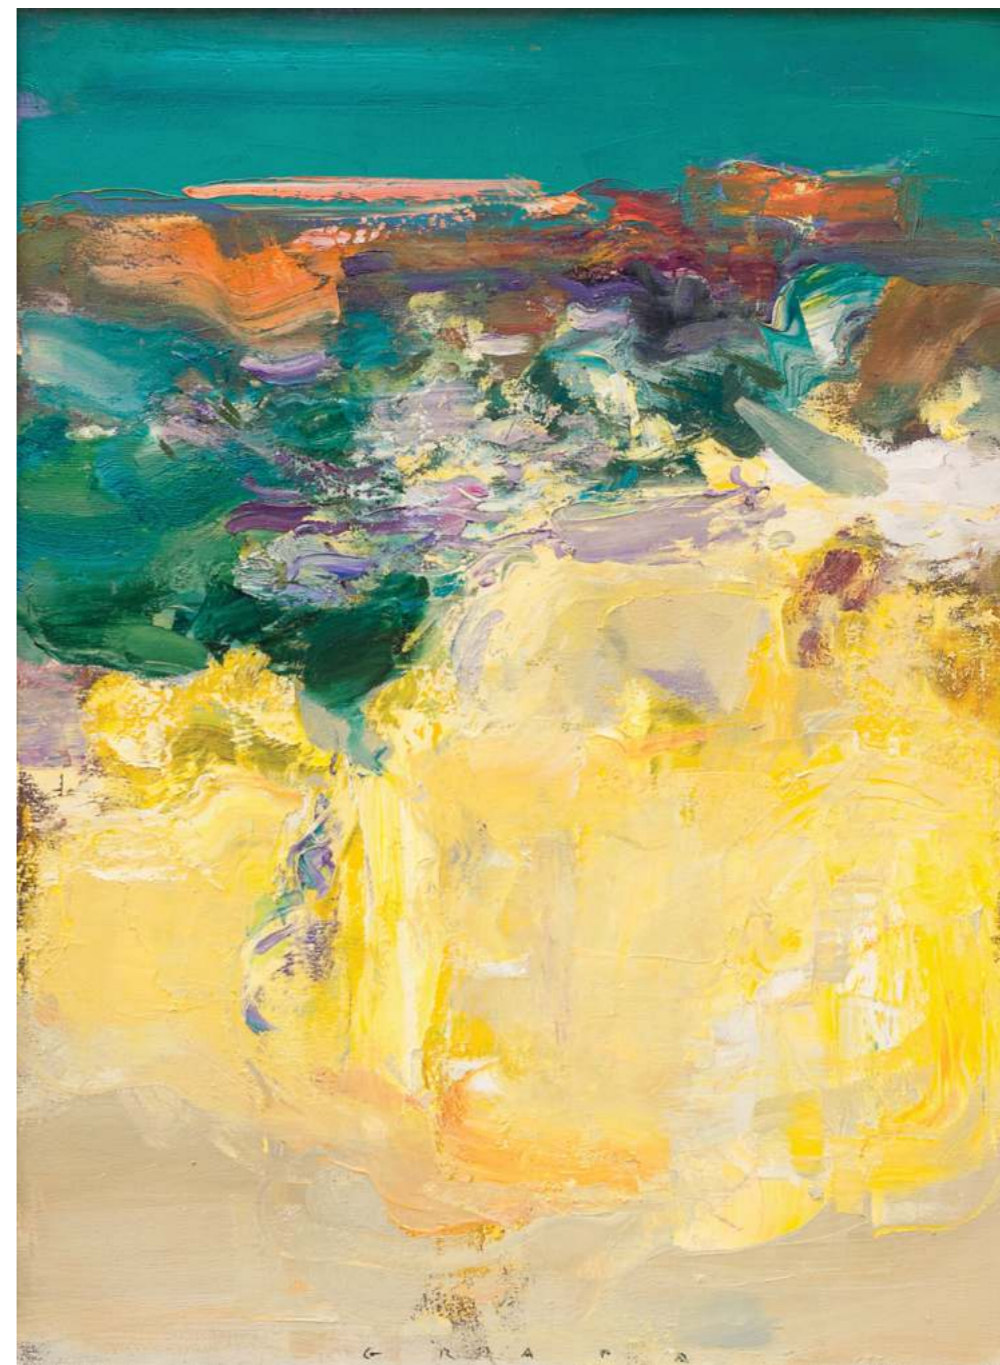

Motto: "Art is a bout the Truth."

Awards and nominations: 2023 Union of Fine Artists (UAP) Painting Award, Artis Salon, Iași | 2023 Painting Award, National Painting Biennale, Constanța Art Museum | 2019 Award granted by the Romanian Cultural Institute at the International Painting Biennale, Chișinău | 2018 Union of Fine Artists (UAP) Award for Painting, Artis Salon Iași | 2017 Union of Fine Artists (UAP) Painting Award, Small Salon, Bucharest | 2016 Nominated to the Artis Salon.

Solo / group exhibitions: 2024 Eden, Ion Frunzetti Gallery, Bacău | 2023 Alter Ego, Elite Gallery, Bucharest | 2023 Irreversible, Căminul Artei, Bucharest | 2022 Imago mundi, Dan Hatmanu Gallery, Iași | 2019 Fluidity 8.75, Contemporary Art Gallery, Reggio Emilia, Italy | 2017 Recoded, Arthis Belgian-Roumanian House of Culture, Brussels, Belgium | 2024 Iași Friendship Connection, Rod Gallery, Bistrița | 2023 Artis Salon, Iași | 2023 National Painting Biennale, Art Museum, Constanța | 2023 Ștefan Luchian Painting Biennale, Botoșani | 2019 Romanian Painters in France, Romanian Cultural Institute, Bucharest.

Artistic residencies and international creative workshops: 2024 Bistrița and Izverna, Romania | 2023 Colibița, Romania | 2019 Vârșeț, Serbia | 2022 and 2019 Balcik, Bulgaria | 2011 Morzine, France.