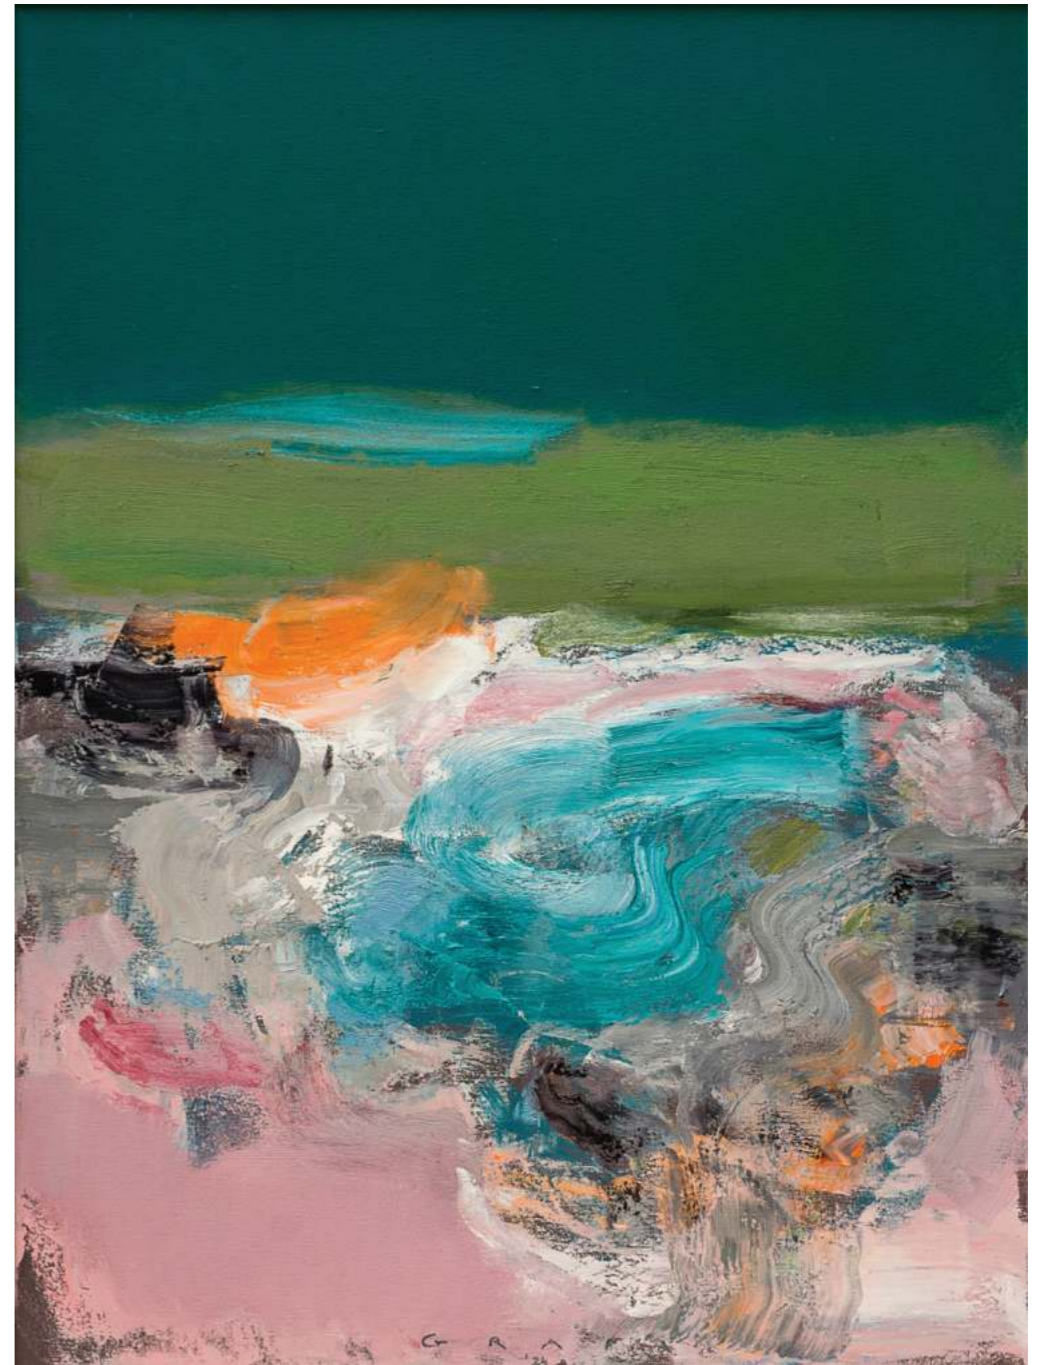

lași / lasi

EDEN 1, ulei / pânză, 90x90 cm, 2023

EDEN 1, oil / canvas, 90x90 cm, 2023

DANIELA-ELENA GRAPĂ

lași / lasi

ÎNCEPUTUL LUMII 1, ulei / pânză, 60x80 cm, 2024

BEGINNING OF THE WORLD 1, oil / canvas, 60x80 cm, 2024