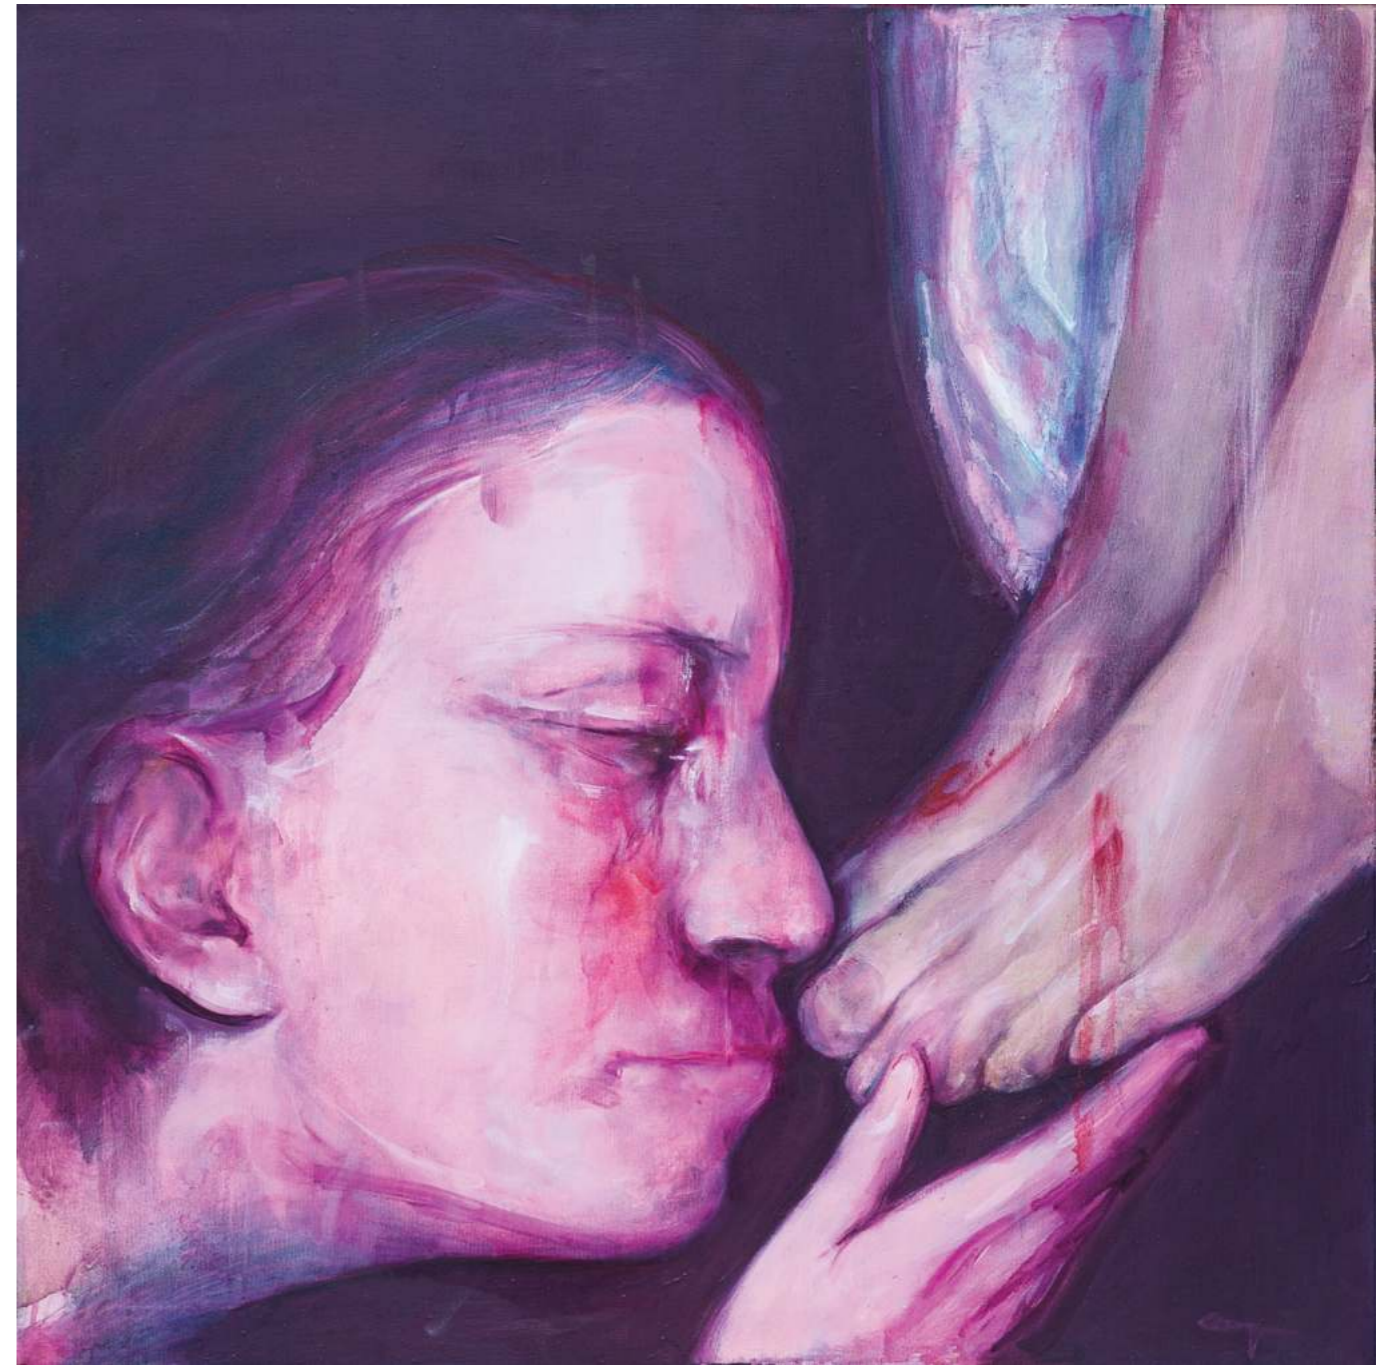

"Passions of the Soul", Daniela Grapă's new personal painting exhibition follows the voyage from the origins of existence to the complexities of life to what lies beyond it. The human condition is explored through two sets of lenses: that of spirituality anchored in Western culture and that of the abstract as the vehicle to deconstruct and restructure image and belief. The act of creation fluidly passes from the divine to human realm, mirroring each other.

Marinela Măntescu-Isac, the curator of this exhibition, has organized the viewer's passage through the gallery in line with these two coordinates of Daniela Grapă's introspective process. In the opening section, the focus falls on the figurative elements, which include Christian iconography, nudes and (self) portraits. In the adjoining areas, abstract works approach themes ranging from the beginnings of the world to paradisaical visions. Together, they provide points of departure and reference for outlining the imago mundi.

„Pasiunile sufletului”, noua expoziție personală de pictură a Danielei Grapă, urmărește călătoria de la originile existenței la complexitatea vieții și la ceea ce se află dincolo de ea. Condiția umană este explorată prin două seturi de lentile: cea a spiritualității ancorate în cultura occidentală și cea a abstractului ca vehicul de deconstrucție și restructurare a imaginii și credinței. Actul creației trece fluid de la domeniul divin la cel uman, reflectându-se reciproc ca într-o oglindă.

DANIELA-ELENA GRAPĂ

lași / lasi

BURDEN, acril / pânză, 90x90 cm, 2024

BURDEN, acrylic / canvas, 90x90 cm, 2024

DANIELA-ELENA GRAPĂ

lași / lasi

SĂRUTUL 2, ulei / pânză, 80x80 cm, 2024
THE KISS 2, oil / canvas, 80x80 cm, 2024