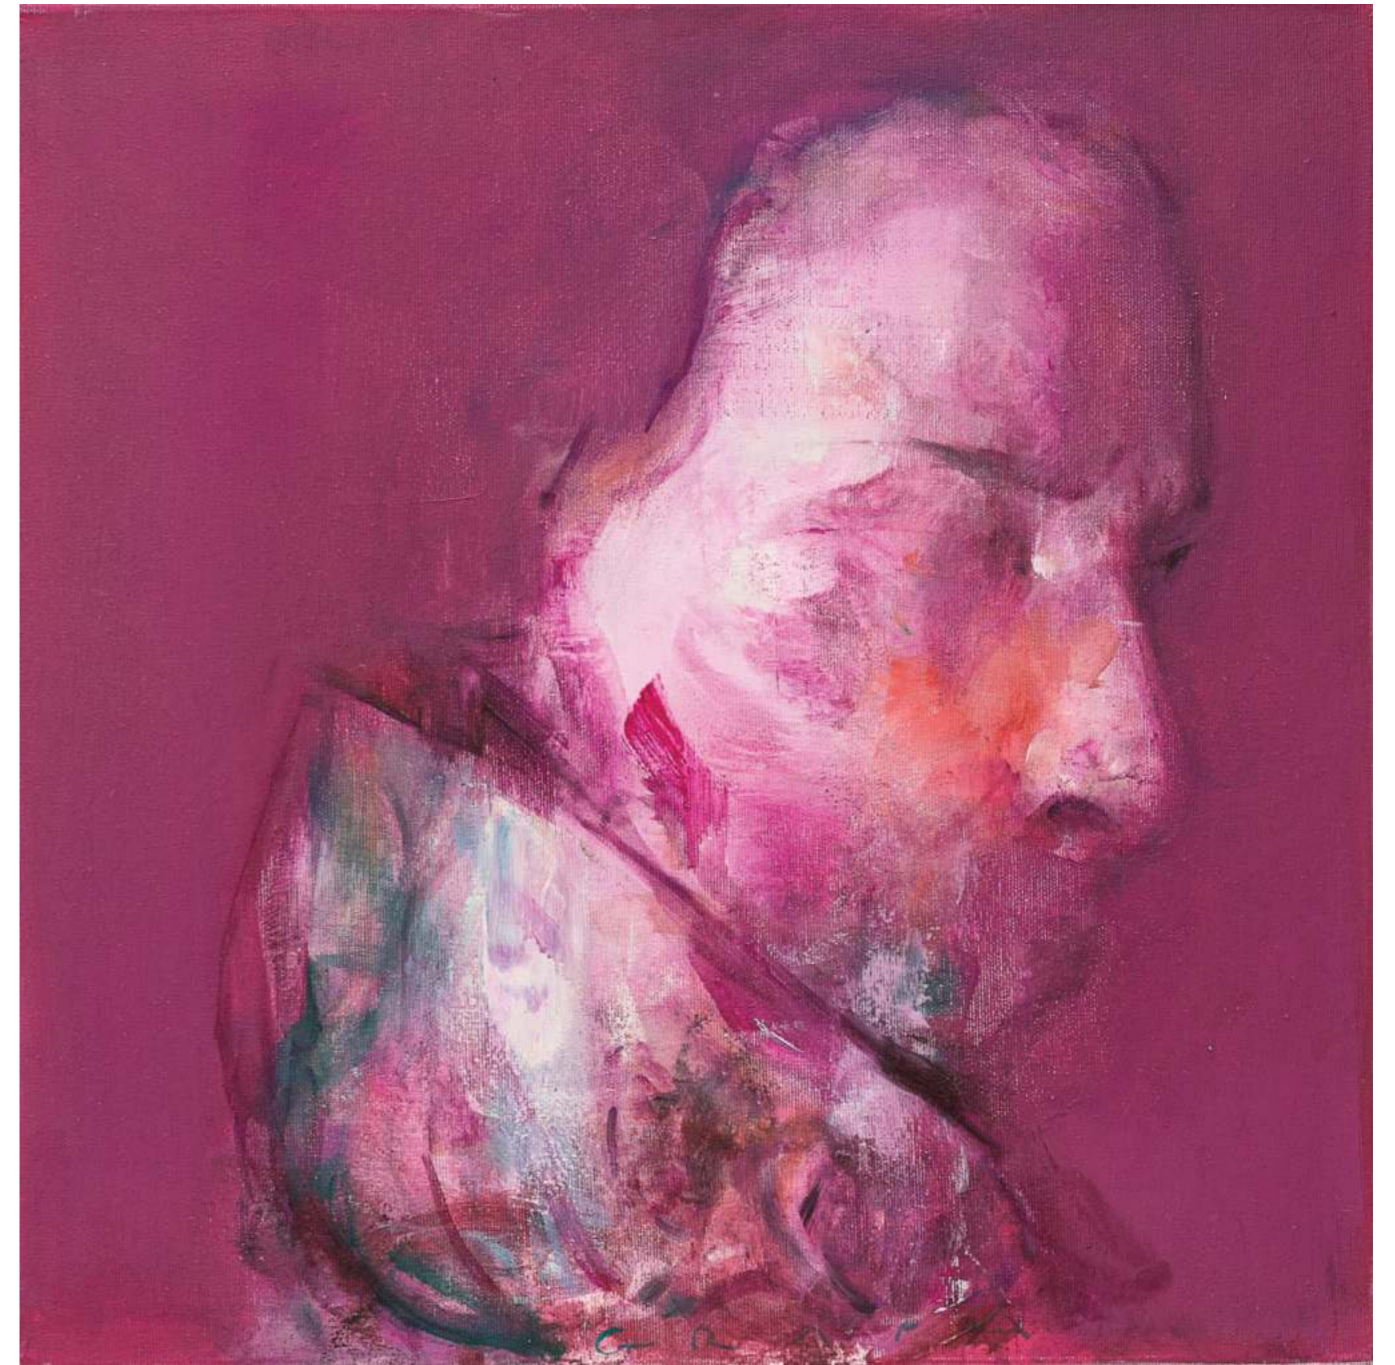

"Passions of the Soul", Daniela Grapă's new personal painting exhibition follows the voyage from the origins of existence to the complexities of life to what lies beyond it. The human condition is explored through two sets of lenses: that of spirituality anchored in Western culture and that of the abstract as the vehicle to deconstruct and restructure image and belief. The act of creation fluidly passes from the divine to human realm, mirroring each other.

„Pasiunile sufletului”, noua expoziție personală de pictură a Danielei Grapă, urmărește călătoria de la originile existenței la complexitatea vieții și la ceea ce se află dincolo de ea. Condiția umană este explorată prin două seturi de lentile: cea a spiritualității ancorate în cultura occidentală și cea a abstractului ca vehicul de deconstrucție și restructurare a imaginii și credinței. Actul creației trece fluid de la domeniul divin la cel uman, reflectându-se reciproc ca într-o oglindă.

Marinela Măntescu-Isac, curatorul expoziției, a organizat fluxul privitorului în acord cu cele două coordonate ale procesului introspectiv al Danielei Grapă. În prima secțiune accentul cade pe elementele figurative, care includ iconografie creștină, nuduri și (auto) portrete. În zonele adiacente, lucrările abstracte abordează teme care variază de la începuturile lumii la viziuni paradisiace. Împreună, acestea oferă puncte de plecare și de referință pentru conturarea unui imago mundi.

DANIELA-ELENA GRAPĂ

lași / lasi

EDEN 3, ulei / pânză, 80x80 cm, 2024

EDEN 3, oil / canvas, 80x80 cm, 2024

DANIELA-ELENA GRAPĂ

lași / lasi

OGLINDIRE 1, ulei / pânză, 50x50 cm, 2022

MIRRORING 1, oil / canvas, 50x50 cm, 2022