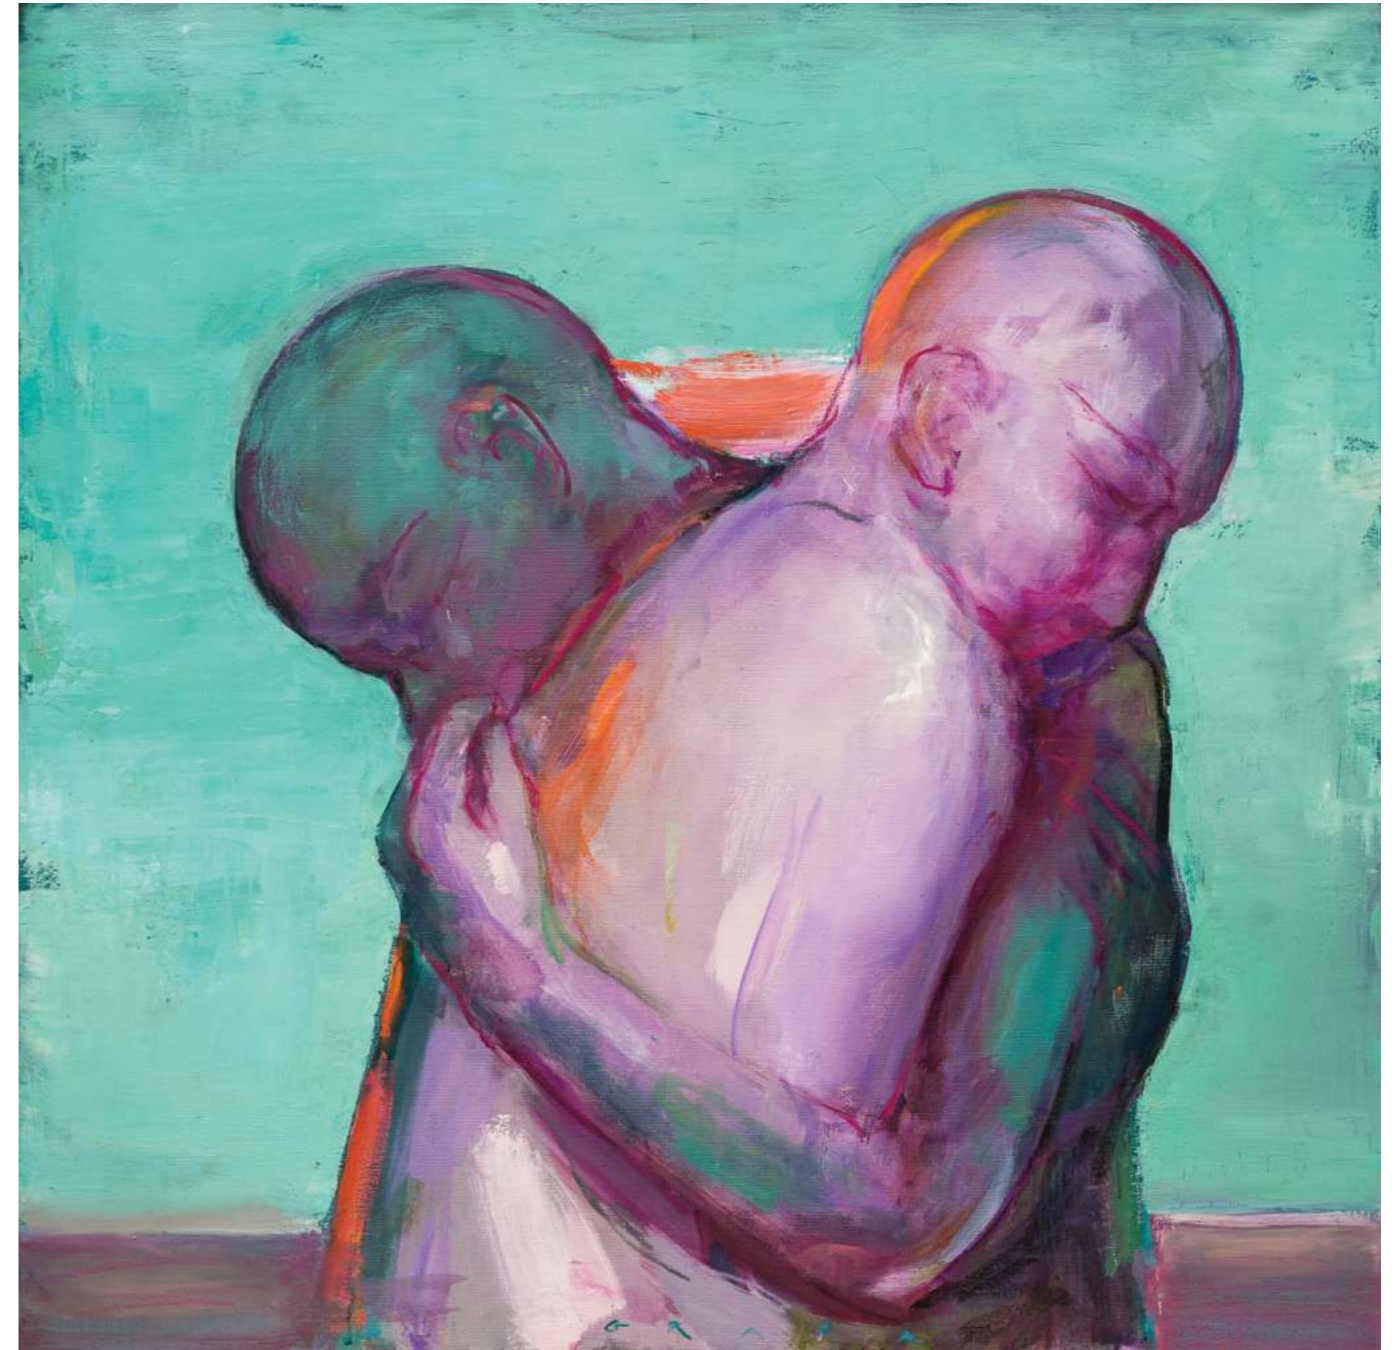

DANIELA-ELENA GRAPĂ

lași / lasi

ALTER EGO, ulei / pânză, 90x90 cm, 2022

ALTER EGO, oil / canvas, 90x90 cm, 2022